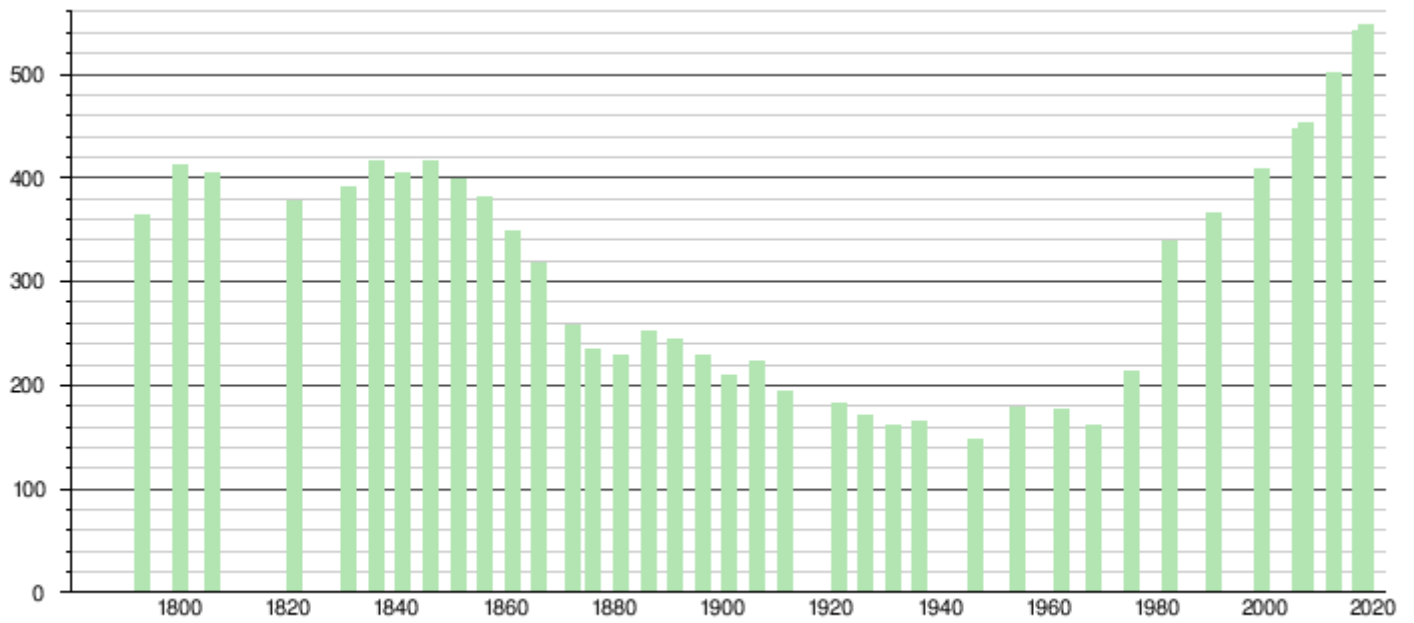

La commune de MERCEY LE GRAND

Démographie

En 2018, la commune comptait 547 habitants, en augmentation de 5,19 % par rapport à 2013 ([Doubs](#) : +1,53 %, [France](#) hors [Mayotte](#) : +2,36 %).

Actuellement le nombre officiel est de 570 Grandmerçois et Grandmerçoises.

Évolution de la population

1793	1800	1806	1821	1831	1836	1841	1846	1851
364	413	405	378	391	417	404	416	398
1856	1861	1866	1872	1876	1881	1886	1891	1896
381	348	317	257	234	229	252	244	228
1901	1906	1911	1921	1926	1931	1936	1946	1954
210	223	194	182	171	162	166	148	179
1962	1968	1975	1982	1990	1999	2006	2007	2012
176	161	213	338	366	408	447	452	502
2017	2018	2021	-	-	-	-	-	-
542	547	570	-	-	-	-	-	-

Histogramme de l'évolution démographique

Sources : base Cassini de l'EHESS et base Insee.